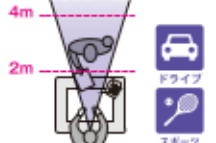

遠近・中近・近近 両用眼鏡 UVカット付

セット価格 16,500円 ▶ チラシご持参で **13,500円** (税込)

薄型レンズ付

遠近両用 累進メガネ

遠く、中間、近く、全て見えます。

中近両用 室内用メガネ

4m~30cmまで見えます。

近近両用 パソコン用メガネ

2m~30cmまで見えます。

免許更新用眼鏡 UVカット付

セット価格 7,700円 ▶ チラシご持参で **6,700円** (税込)

大型免許・中型免許・
第二種免許の更新には
深視力検査が必要です

測定無料

練習無料

深視力計常設

免許センターと
同じ機械を設置
しております